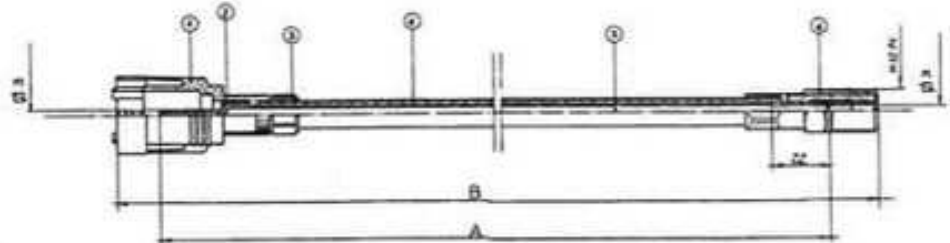

ILLUSTRATIONS

TRASMISSIONI CONTACHILOMETRI - SPEDOOMETER CABLES - TACHOMETER

CITROEN-PEUGEOT-RENAULT

- 40.2488   40.2495
- 40.2450   40.2497
- 40.2456   40.6931
- 40.2499
- 40.7017
- 40.6728

40.7044

PEUGEOT

- 40.2211
- 40.2455
- 40.2453
- 40.6722
- 40.7015

CITROEN-RENAULT

- 40.2454
- 40.6721
- 40.6723
- 40.7016

- 40.2515

CITROEN-RENAULT

- 40.6725
- 40.6726
- 40.6727
- 40.2442

CITROEN-RENAULT

- 40.2452
- 40.2237

CITROEN

- 40.2441
- 40.2433
- 40.2435