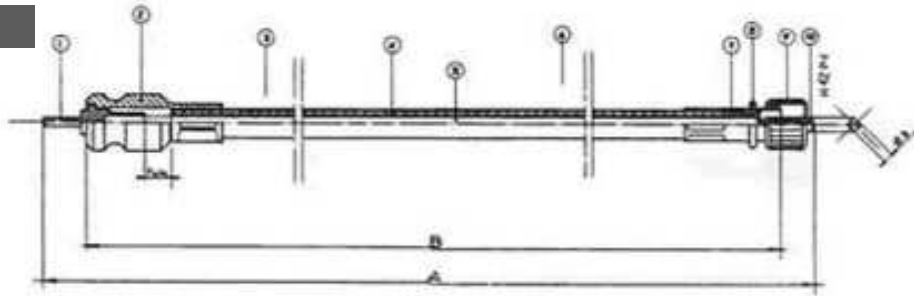

TRASMISSIONI CONTACHILOMETRI - SPEDOOMETER CABLES - TACHOMETER

CITROEN-PEUGEOT-RENAULT

- 40.2488 40.2495
- 40.2450 40.2497
- 40.2456 40.6931
- 40.2499
- 40.7017
- 40.6728

40.7044

PEUGEOT

- 40.2211
- 40.2455
- 40.2453
- 40.6722
- 40.7015